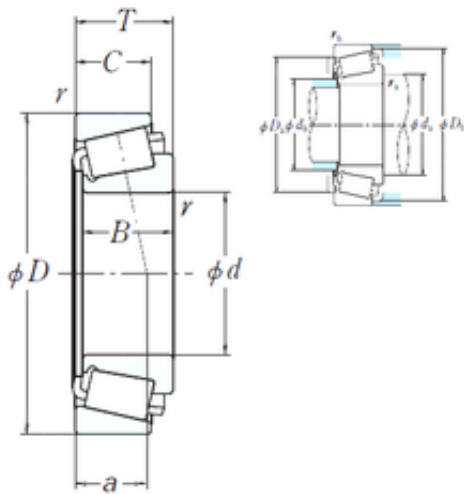

BEARING PRECISION AXLE CORP.

94675/94118 NSK CYLINDRICAL ROLLER BEARING

Bearing No. 94675/94118

94675/94118 Bearing 2D drawings and 3D CAD models

Size	171.45x298.45x63.5 mm
Bore Diameter	171,45 mm
Outer Diameter	298,45 mm
Width	63,5 mm
d	171,45 mm
D	298,45 mm
T	63,5 mm
B	63,5 mm
C	47,625 mm
R	7 mm
r	3,3 mm
a	62,6 mm
Da	265 mm
db	189 mm
da	209 mm
Db	282 mm
Weight	18 Kg
Basic dynamic load rating (C)	545 kN
Basic static load rating (C0)	940 kN
Calculation factor (e)	0,47
Calculation factor (Y0)	0,7