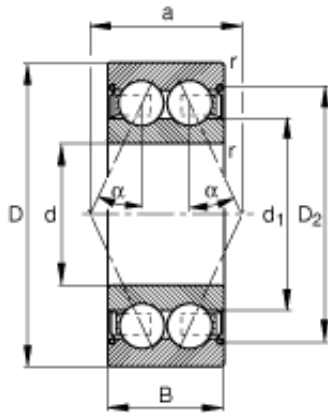

BEARING PRECISION AXLE CORP.

10 mm x 30 mm x 14 mm FAG 3200-B-2Z-TVH Angular Contact Ball Bearings

Bearing No. 3200-B-2Z-TVH

3200-B-2Z-TVH Bearing 2D drawings and 3D CAD models

Size	10x30x14 mm
Bore Diameter	10 mm
Outer Diameter	30 mm
Width	14 mm
d	10 mm
D	30 mm
B	14 mm
a	15 mm
D ₂	25,3 mm
D _{a max}	25,8 mm
d ₁	17,9 mm
d _{a min}	14,2 mm
r _{a max}	0,6 mm
r _{min}	0,6 mm
m	0,051 kg / Weight
C _r	7400 N / Dynamic load rating (radial)
C _{0r}	4400 N / Static load rating (radial)
n _G	20300 1/min / Limiting speed
n _B	21000 1/min / Reference speed
C _{ur}	223 N / Fatigue limit load, radial